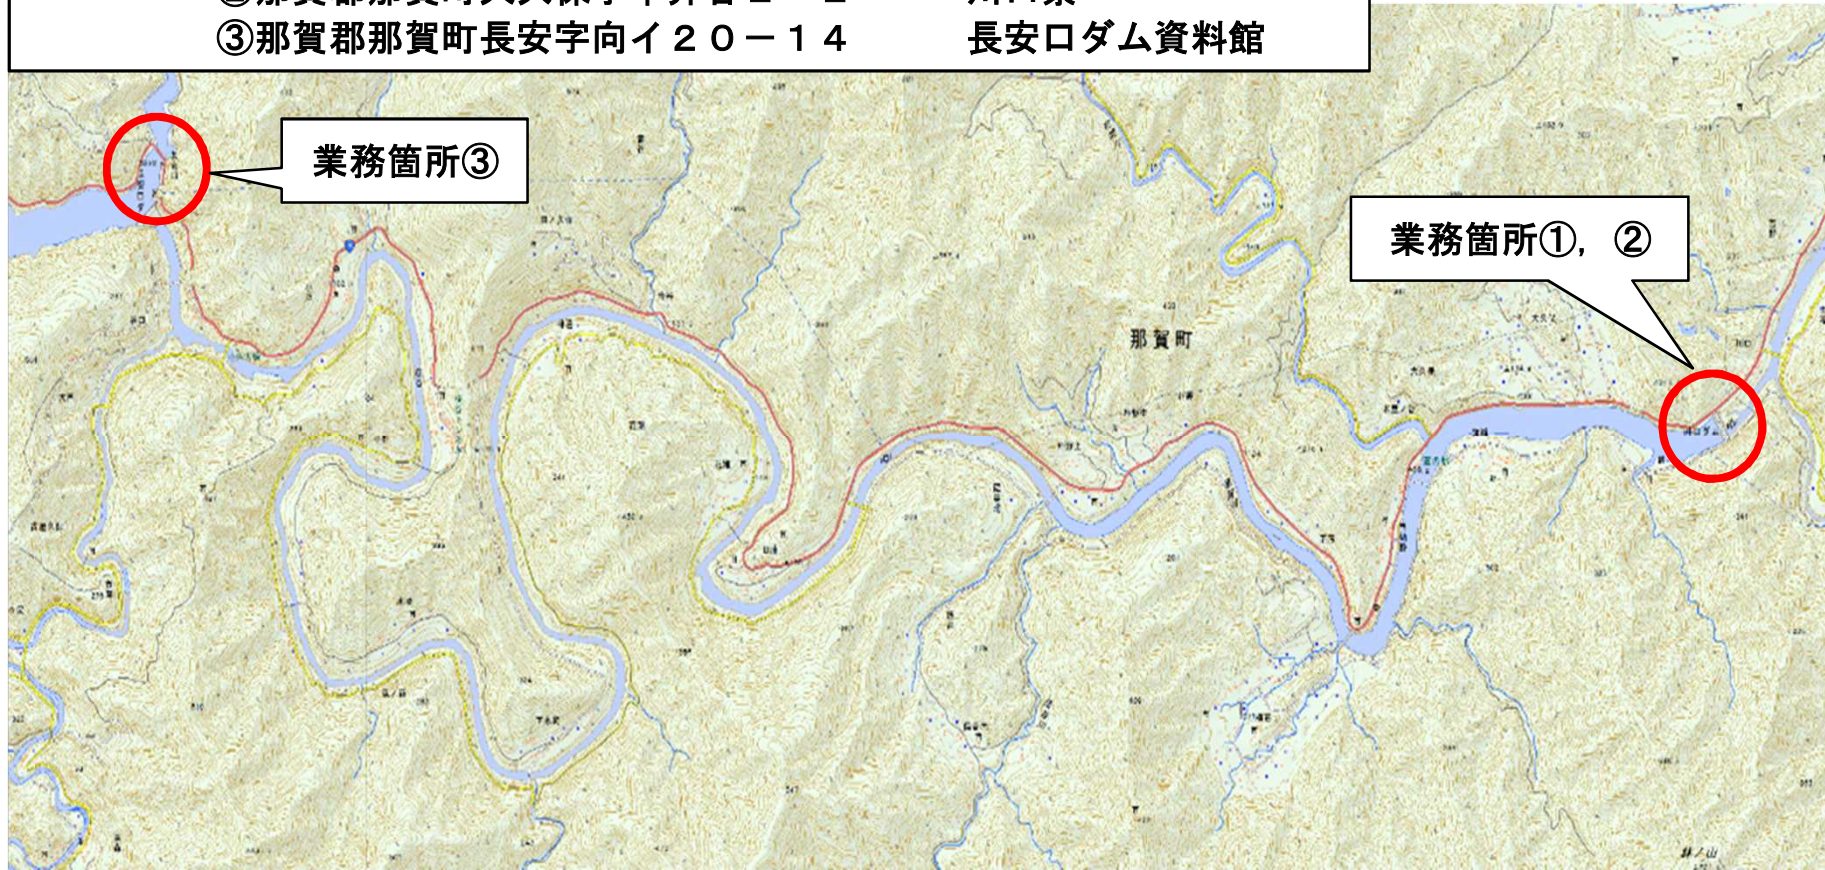

位置図

業務名 : R2企総管 川口ダム管理所他 消防用設備保守業務

業務箇所①	那賀郡那賀町吉野字イヤ谷72-1	川口ダム管理所
業務箇所②	那賀郡那賀町大久保字草井谷2-2	川口寮
業務箇所③	那賀郡那賀町長安字向イ20-14	長安口ダム資料館

この地図は、国土地理院長の承認を得て、同院発行の電子地形図25000を複製したものである。(承認番号 令元情複、第217号)
この地図を複製して使用する場合は、国土地理院の長の承認を得る必要があります。